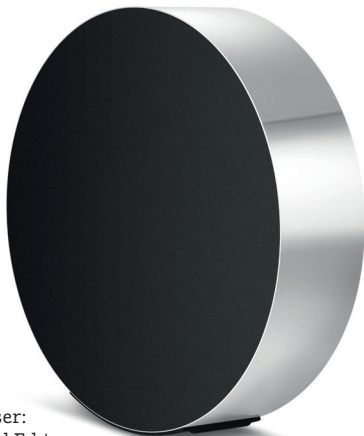

BeoSound Edge

Magische Musikerlebnisse durch Berühren und Rollen. Der neue BeoSound Edge ist ein kompakter Lautsprecher mit einem faszinierenden Design, den Sie entdecken und mit dem Sie interagieren möchten. Und dank seiner zukunftsweisenden, innovativen Akustiktechnologie ist dieses kabellose Lautsprechersystem für jeden Anlass geeignet, da es seinen kraftvollen Klang in alle Richtungen und bei allen Lautstärken präzise wiedergibt. Fr. 3750.-

Bang & Olufsen STAEGER AG, Thalwil/Stäfa
044 720 13 62, www.staegerag.ch

Lautsprecher mit einem halben Meter Durchmesser:
Bang & Olufsen BeoSound Edge.